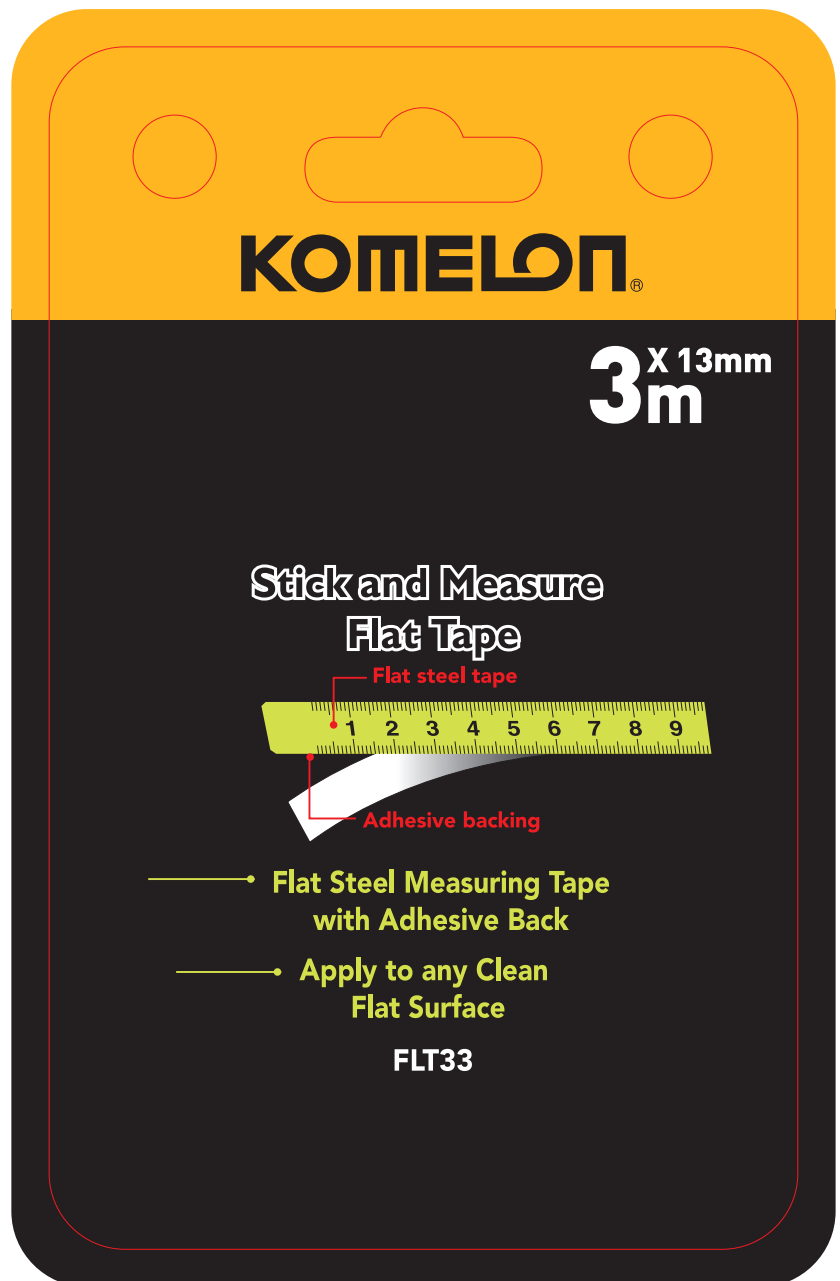

**FLT33**  
**PACK\_FRONT**  
**W:99mm X H:159mm**

# FLT33 PACK\_BACK W:99mm X H:159mm

**KOMELON®**

Complies with the requirements of the Council Directive 2014/32/EC, annex D1.

□ **Usage Image** □

FR *Image d'utilisation* IT *Immagine d'uso*  
 ES *Imagen de uso* NL *Gebruik afbeelding*  
 DE *Nutzungsbild*

**GB** · **If necessary, cut tape to desired length**  
 · **Remove adhesive backing**  
 · **Apply to clean work surface**

FR · Si nécessaire, coupez le ruban à la longueur désirée  
 · Enlevez le papier protecteur sur le ruban adhésif  
 · Appliquez le ruban adhésif sur la surface propre de la table de travail