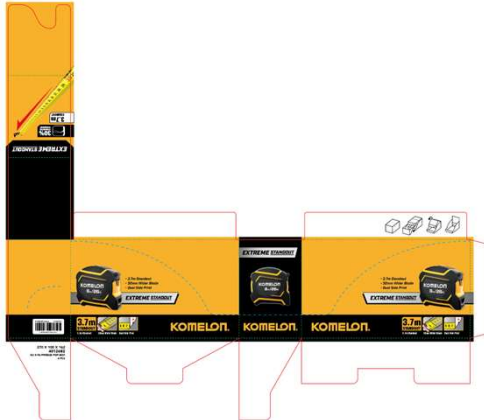

品目号 : 1003064

客户 : Komelon UK

型号及规格 : PWB82E (KMC-94, 8m/26ft X32mm)

1) 产品图

2) 不干胶贴

T-腰带夹 (黑色)
T-벨트클립 (흑색)

X

3) 尺带式样

* 32轻量精密尺钩+垫片
(IM/IM, EC II급 - 黄色/白色, 尼龙压膜)

7	Manufacturer Qingdao Komelon Tool Corporation Qingda Industrial Park, Chengyang Qingdao, Shandong, China	Komelon (Ireland) 77 Camden Street Lower Dublin D02 XE80 Ireland	Komelon UK Limited Unit 8 Roman Way Coleshill Warwickshire B46 1HG UK
	LOT넘버 옆 제조사 & 수입자 정보 인쇄		

* 32정밀흑+보강판 (IM/IM, EC 2급, - 노랑/흰색, 나일론)

5) 内箱及POP

4个装入
4개 적입

* 条码 : 2 8803005002026

* 바코드 No : 2 8803005002026

4) 内纸卡及卡

条码胶贴粘贴
바코드스티커부착

* 吸塑包装 : USA STANDARD C/S

* 条码 : 8803005002022

* 클램셀 : USA STANDARD C/S

* 바코드 No. : 8803005002022

MID, UKCA 승인년도 (매년 변경)
MID, UKCA 认可年度 (每年变化)
EX) 2016년 " M00 --> M16 "
2017년 " M00 --> M17 "

6) 外箱

KOMELON UK
ORDER CODE : PWB82E
QTY : 24
NET WEIGHT : 13.87kg
GROSS WEIGHT : 15.75kg
C/T NO.: