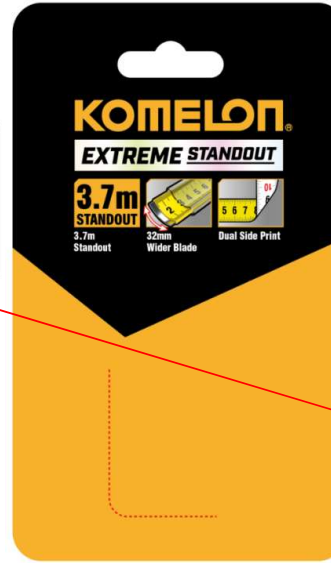

品目号 : 1003064

客户 : Komelon UK

型号及规格 : PWB82E (KMC-94, 8m/26ft X32mm)

1) 产品图

2) 不干胶贴

T-腰带夹 (黑色)
T-벨트클립 (흑색)

X

3) 尺带式样

* 32정밀흑+보강판 (IM/IM, EC 2급, - 노랑/흰색, 나일론)

5) 内箱及POP

4个装入
4개 적입

* 条码 : 2 8803005002026

* 바코드 No : 2 8803005002026

4) 内纸卡及卡

条码胶贴粘贴
바코드스티커부착

* 吸塑包装 : USA STANDARD C/S

* 条码 : 8803005002022

* 클램셀 : USA STANDARD C/S

* 바코드 No. : 8803005002022

MID, UKCA 승인년도 (매년 변경)
MID, UKCA 认可年度 (每年变化)
EX) 2016년 " M00 --> M16 "
2017년 " M00 --> M17 "

6) 外箱

KOMELON UK
ORDER CODE : PWB82E
QTY : 24
NET WEIGHT : 13.87kg
GROSS WEIGHT : 15.75kg
C/T NO.: