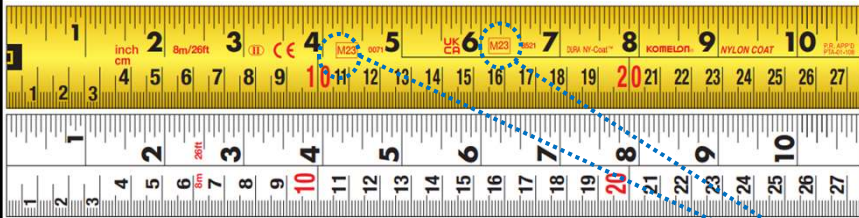

3) 尺带式样

* 32轻量精密尺钩+垫片
(IM/IM, EC II급 - 黄色/白色, 尼龙压膜)

7	Manufacturer Qingdao Komelon Tool Corporation Qingda Industrial Park, Chengyang Qingdao, Shandong, China	Komelon (Ireland) 77 Camden Street Lower Dublin D02 XE80 Ireland	Komelon UK Limited Unit 8 Roman Way Coleshill Warwickshire B46 1HG UK
	LOT넘버 옆 제조사 & 수입자 정보 인쇄		

* 32정밀흑+보강판 (IM/IM, EC 2급, - 노랑/흰색, 나일론)