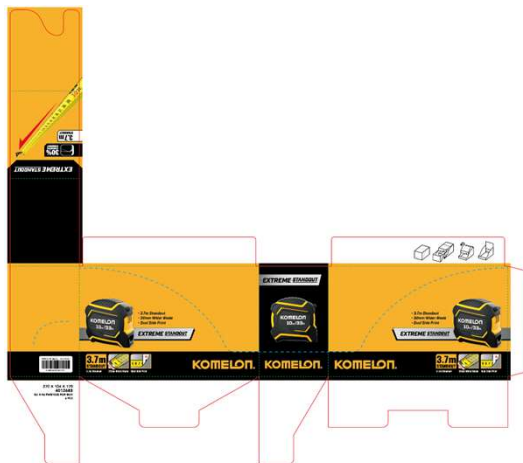

条码胶贴粘贴
바코드스티커부착

3) 尺带式样

* 32轻量精密尺钩+垫片
(IM/IM, EC II급 - 黄色/白色, 尼龙压膜)

* 吸塑包装 : USA STANDARD C/S

* 条码 : 8803005002176

* 클램셸 : USA STANDARD C/S

* 바코드 No. : 8803005002176

7

LOT넘버 옆 제조사 &수입자 정보 인쇄

* 32정밀척+보강판 (IM/IM, EC 2급, - 노랑/흰색, 나일론)

MID, UKCA 승인년도 (매년 변경)
MID, UCKA 认可年度 (每年变化)
EX) 2016 년 " M00 --> M16 "
2017 년 " M00 --> M17 "

5) 内箱及POP

4个装入
4개 적임

* 条码 : 2 8803005002170

6) 外箱

KOMELON UK
ORDER CODE : PWB102E
QTY : 24
NET WEIGHT : 19.2kg
GROSS WEIGHT : 21.5kg
C/T NO.:

www.komelon.co.uk

박스 인쇄 사양 外箱印刷式样

7) 拖盘

합판파렛트 사용(使用胶合板拖盘) - 1000 X 1200

KOMELON®
EXTREME STANDOUT

24 Pcs PWB102E

P.O # 要印 P O 号 (PO번호인쇄할)