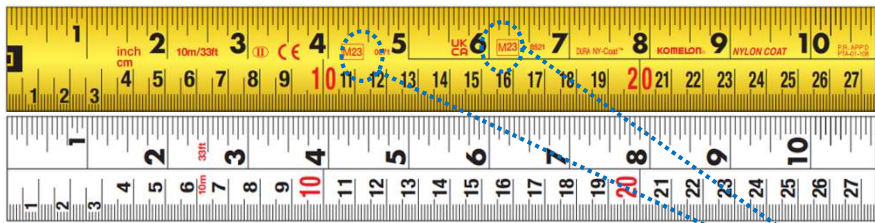

品目号 : 1003063

客户 : Komelon UK

型号及规格 : PWB102E (KMC-94, 10m/33ft X32mm)

1) 产品图

2) 不干胶贴

T-腰带夹 (黑色)
T-벨트클립 (흑색)

X

4) 内纸卡及卡

条码胶贴粘贴
바코드스티커부착

3) 尺带式样

* 32轻量精密尺钩+垫片
(IM/IM, EC II급 - 黄色/白色, 尼龙压膜)

* 吸塑包装 : USA STANDARD C/S

* 条码 : 8803005002176

* 클램셸 : USA STANDARD C/S

* 바코드 No. : 8803005002176

7

KOMELON UK
ORDER CODE : PWB102E
QTY : 24
NET WEIGHT : 19.2kg
GROSS WEIGHT : 21.5kg
C/T NO.:

www.komelon.co.uk

박스 인쇄 사양 外箱印刷式样

7) 拖盘

합판파렛트 사용(使用胶合板拖盘) - 1000 X 1200

KOMELON®
EXTREME STANDOUT

24 Pcs PWB102E

P.O # 要印 P O 号 (PO번호인쇄할)