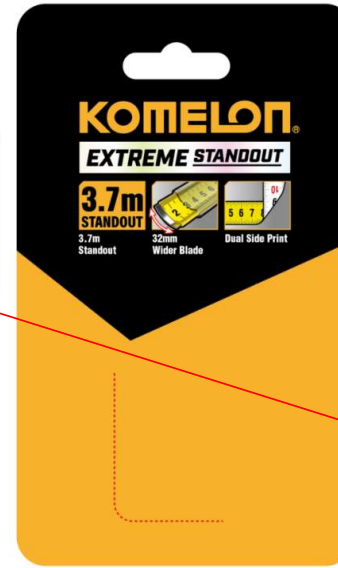

品目号 : 1003063

客户 : Komelon UK

型号及规格 : PWB102E (KMC-94, 10m/33ft X32mm)

1) 产品图

2) 不干胶贴

T-腰带夹 (黑色)
T-벨트클립 (흑색)

X

4) 内纸卡及卡

条码胶贴粘贴
바코드스티커부착

3) 尺带式样

* 32轻量精密尺钩+垫片
(IM/IM, EC II급 - 黄色/白色, 尼龙压膜)

* 吸塑包装 : USA STANDARD C/S

* 条码 : 8803005002176

* 클램셸 : USA STANDARD C/S

* 바코드 No. : 8803005002176

7